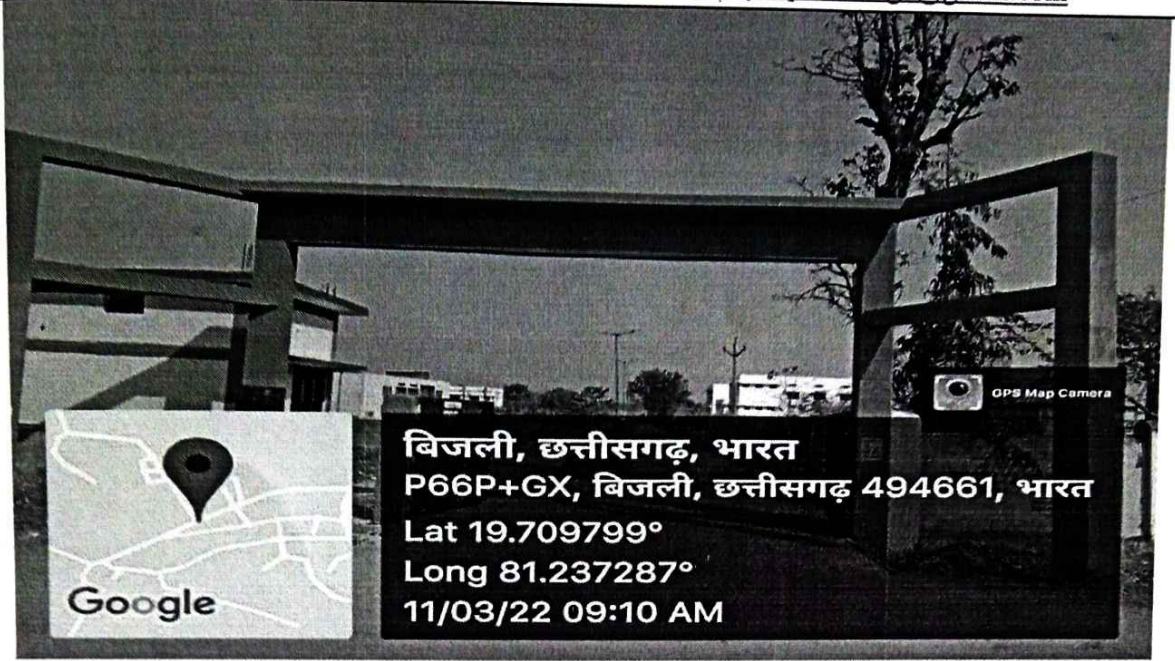

PRINCIPAL

Swami Atmanand PG College
Narayanpur Dist Narayanpur
Chhattisgarh