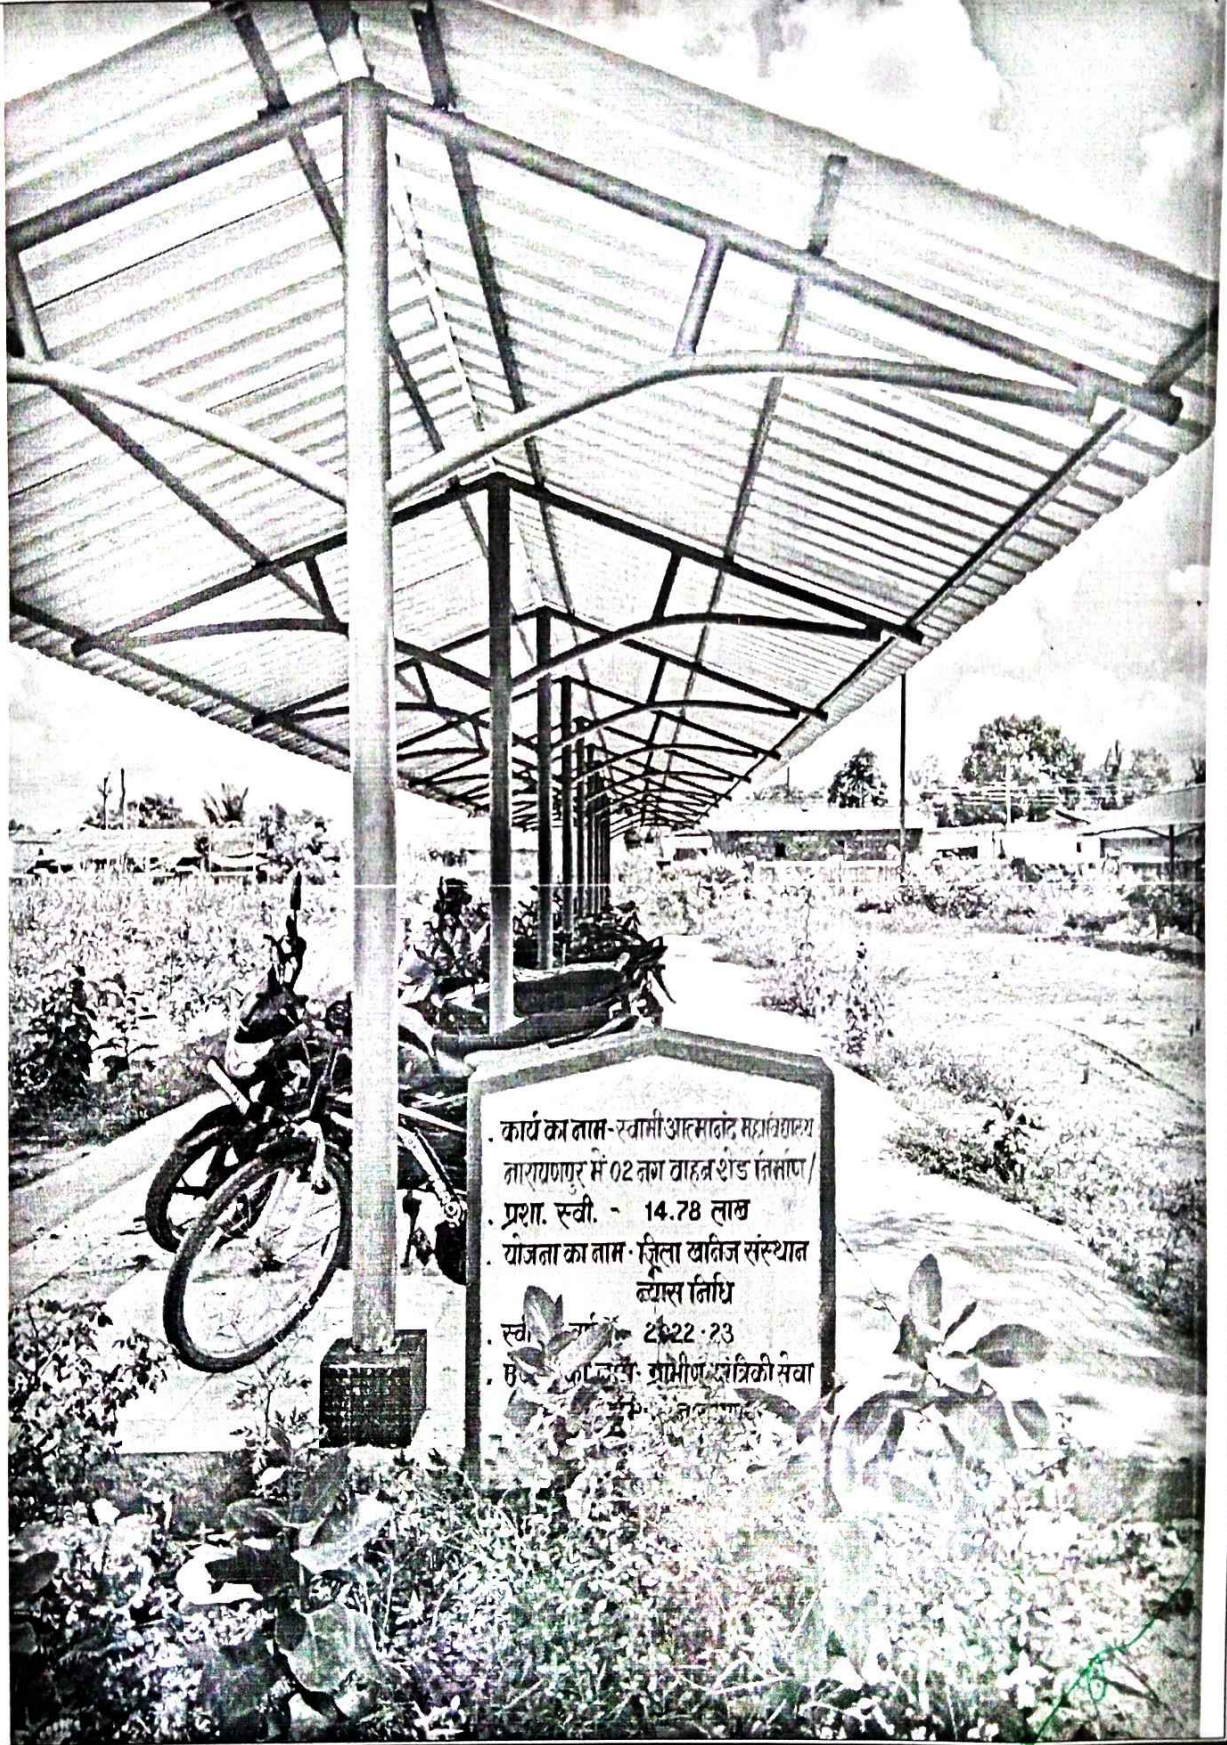

दूरभाष नं. 07781-252655, 252755,

Email - [narayanpurcollege@gmail.com](mailto:narayanpurcollege@gmail.com)

कार्य का नाम- स्वामी आत्मानंद महाविद्यालय  
नारायणपुर में 02 नम वाहन शिड निर्माण/  
प्रशा. स्वी. - 14.78 लाख  
योजना का नाम- जिला खनिज संस्थान  
व्ययस निधि  
स्वी. नं. - 2322-23  
मु. नं. - गोपीण सरकारी सेवा