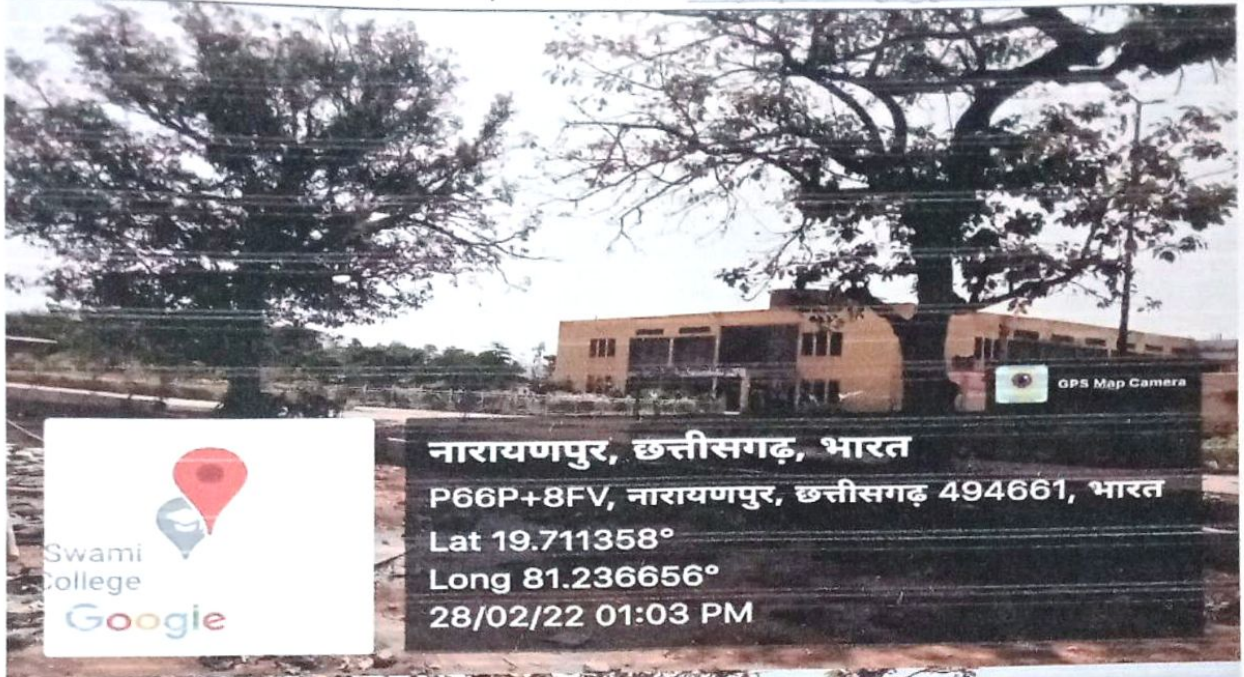

कार्यालय, प्राचार्य, शासकीय स्वामी आत्मानंद स्नातकोत्तर
महाविद्यालय नारायणपुर जिला- नारायणपुर(छ.ग.)

दूरभाष नं. 07781-252655, 252755,

Email - narayanpurcollege@gmail.com

Swami
College
Google

नारायणपुर, छत्तीसगढ़, भारत

P66P+8FV, नारायणपुर, छत्तीसगढ़ 494661, भारत

Lat 19.711358°

Long 81.236656°

28/02/22 01:03 PM